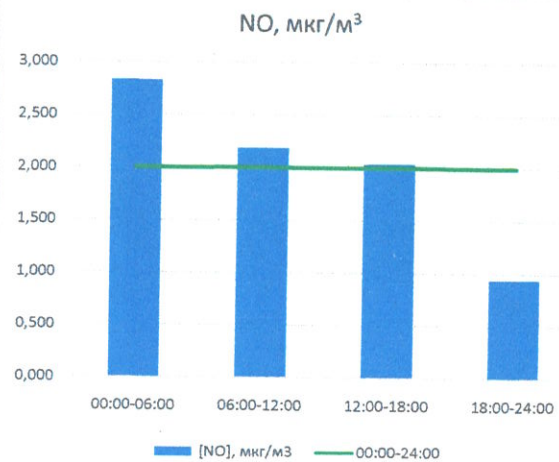

Отчёт о состоянии атмосферного воздуха за 15.11.2022

	Направление ветра	[NO], мкг/м <sup>3</sup>	[NO <sub>2</sub> ], мкг/м <sup>3</sup>	[CO], мг/м <sup>3</sup>	[SO <sub>2</sub> ], мкг/м <sup>3</sup>	[Пыль], мкг/м <sup>3</sup>
00:00-06:00	Ю 187	2,831	17,283	0,211	0,217	25,653
06:00-12:00	ЮВ 129	2,187	21,928	0,281	0,268	19,381
12:00-18:00	ВЮВ 120	2,040	15,647	0,271	1,658	6,251
18:00-24:00	В 90	0,941	13,719	0,246	1,704	14,608
00:00-24:00	ЮВ 132	2,000	17,144	0,252	0,962	16,473
ПДК <sub>сс</sub>	-	-	100,0	3,0	50,0	150,0
Приборы, находящиеся в поверке на момент выдачи отчета						