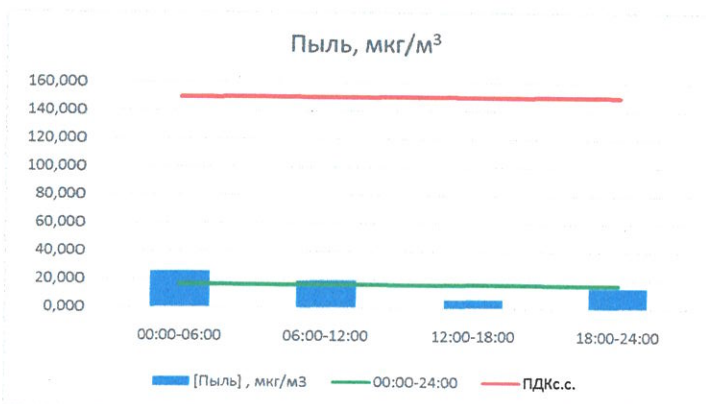

Отчёт о состоянии атмосферного воздуха за 15.11.2022

	Направление ветра	[NO], мкг/м <sup>3</sup>	[NO <sub>2</sub> ], мкг/м <sup>3</sup>	[CO], мг/м <sup>3</sup>	[SO <sub>2</sub> ], мкг/м <sup>3</sup>	[Пыль], мкг/м <sup>3</sup>
00:00-06:00	Ю 187	2,831	17,283	0,211	0,217	25,653
06:00-12:00	ЮВ 129	2,187	21,928	0,281	0,268	19,381
12:00-18:00	ВЮВ 120	2,040	15,647	0,271	1,658	6,251
18:00-24:00	В 90	0,941	13,719	0,246	1,704	14,608
00:00-24:00	ЮВ 132	2,000	17,144	0,252	0,962	16,473
ПДК <sub>сс</sub>	-	-	100,0	3,0	50,0	150,0
Приборы, находящиеся в поверке на момент выдачи отчета						