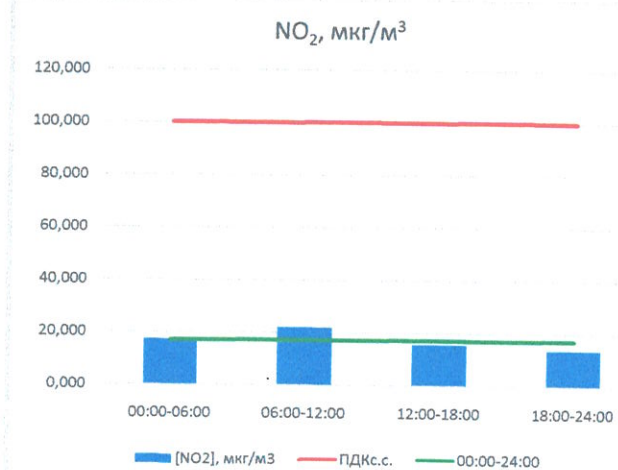

Отчёт о состоянии атмосферного воздуха за 15.11.2022

	Направление ветра	[NO], мкг/м <sup>3</sup>	[NO <sub>2</sub> ], мкг/м <sup>3</sup>	[CO], мг/м <sup>3</sup>	[SO <sub>2</sub> ], мкг/м <sup>3</sup>	[Пыль], мкг/м <sup>3</sup>
00:00-06:00	Ю 187	2,831	17,283	0,211	0,217	25,653
06:00-12:00	ЮВ 129	2,187	21,928	0,281	0,268	19,381
12:00-18:00	ВЮВ 120	2,040	15,647	0,271	1,658	6,251
18:00-24:00	В 90	0,941	13,719	0,246	1,704	14,608
00:00-24:00	ЮВ 132	2,000	17,144	0,252	0,962	16,473
ПДК <sub>сс</sub>	-	-	100,0	3,0	50,0	150,0
Приборы, находящиеся в поверке на момент выдачи отчета						