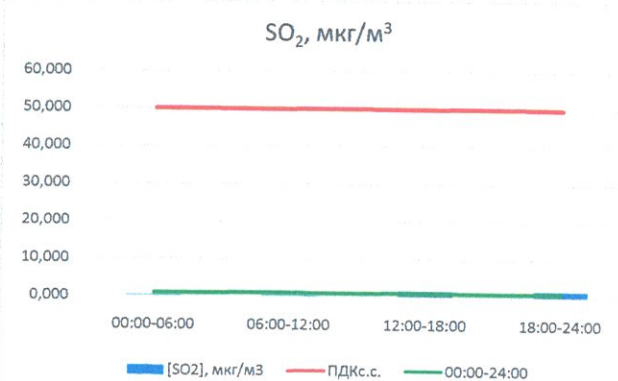

Отчёт о состоянии атмосферного воздуха за 15.11.2022

	Направление ветра	[NO], мкг/м <sup>3</sup>	[NO <sub>2</sub> ], мкг/м <sup>3</sup>	[CO], мг/м <sup>3</sup>	[SO <sub>2</sub> ], мкг/м <sup>3</sup>	[Пыль], мкг/м <sup>3</sup>
00:00-06:00	Ю 187	2,831	17,283	0,211	0,217	25,653
06:00-12:00	ЮВ 129	2,187	21,928	0,281	0,268	19,381
12:00-18:00	ВЮВ 120	2,040	15,647	0,271	1,658	6,251
18:00-24:00	В 90	0,941	13,719	0,246	1,704	14,608
00:00-24:00	ЮВ 132	2,000	17,144	0,252	0,962	16,473
ПДК <sub>сс</sub>	-	-	100,0	3,0	50,0	150,0
Приборы, находящиеся в поверке на момент выдачи отчета						