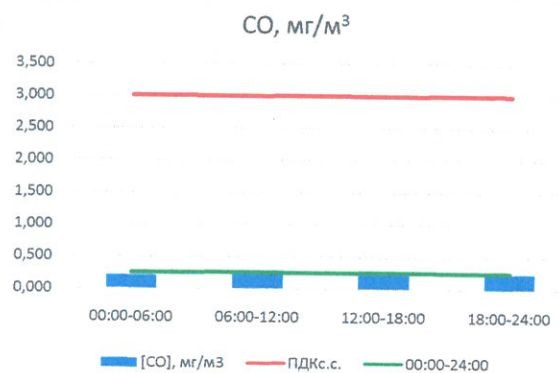

Отчёт о состоянии атмосферного воздуха за 15.11.2022

	Направление ветра	[NO], мкг/м <sup>3</sup>	[NO <sub>2</sub> ], мкг/м <sup>3</sup>	[CO], мг/м <sup>3</sup>	[SO <sub>2</sub> ], мкг/м <sup>3</sup>	[Пыль], мкг/м <sup>3</sup>
00:00-06:00	Ю 187	2,831	17,283	0,211	0,217	25,653
06:00-12:00	ЮВ 129	2,187	21,928	0,281	0,268	19,381
12:00-18:00	ВЮВ 120	2,040	15,647	0,271	1,658	6,251
18:00-24:00	В 90	0,941	13,719	0,246	1,704	14,608
00:00-24:00	ЮВ 132	2,000	17,144	0,252	0,962	16,473
ПДК <sub>сс</sub>	-	-	100,0	3,0	50,0	150,0
Приборы, находящиеся в поверке на момент выдачи отчета						